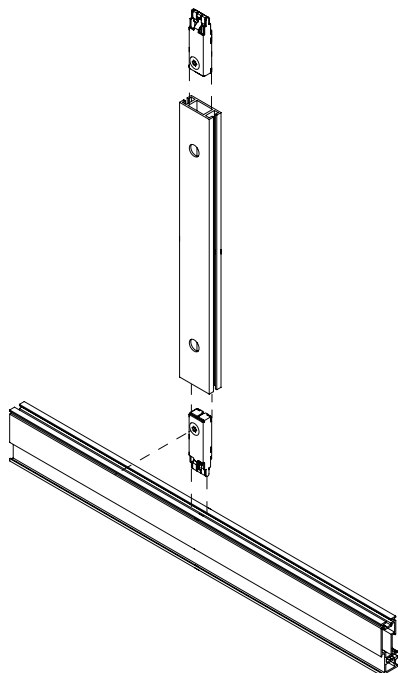

COMHANHOLLAND

ALUMINIUM | R.V.S. | MAATMETAAL

T-Door®

Montage advies / Assembly recommendation / Montage vorschlag

www.comhan.com

2017.05

131242/44

131252/54

131242/52

131265

131022/27

131018

131018

131023

131028

131222