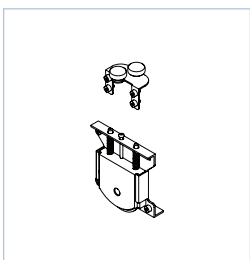

131252/54

131210