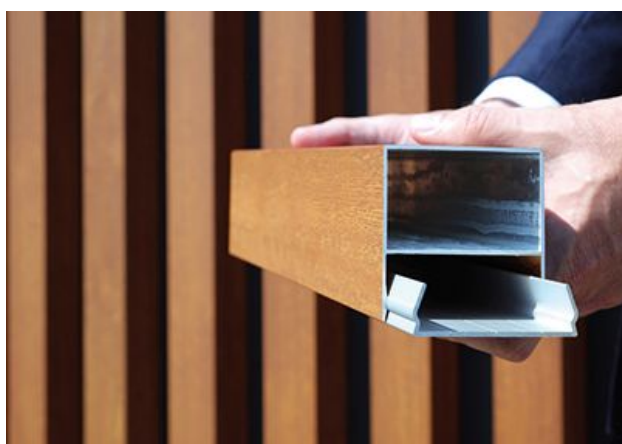

NOVINKA V PONUKE

Hliníkové dekoratívne profily VARIA- CLICK SYSTEM

Varia-Click je nová séria hliníkových interiérových a exteriérových fasádnych profilov od Comhan Holland. Tento dvojdielny hliníkový systém vám umožňuje jednoducho „zacvaknúť“ hliníkové profily na fasádu/stenu/strop.